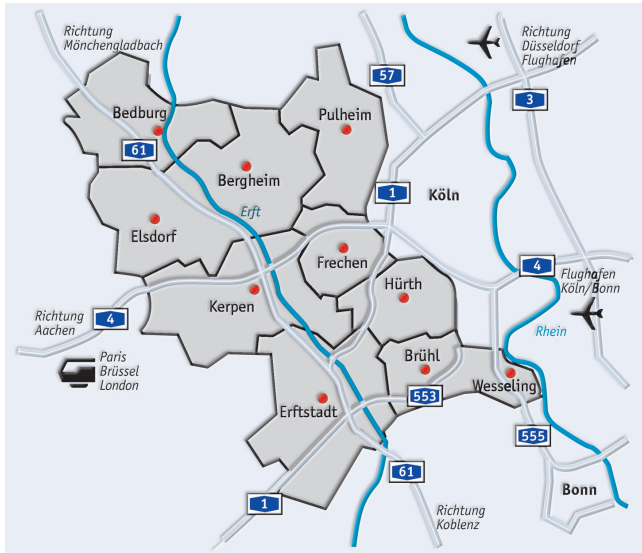

## Anfahrtswege

### von Düsseldorf

über die A 44

Richtung Aachen  
bis Autobahnkreuz Jackerath  
Richtung Koblenz  
bis Abfahrt Bergheim-Süd, dann den  
Hinweisschildern „Kreishaus“ folgen

auf die A 61

### von Aachen

über die A 4

Richtung Köln  
bis Autobahnkreuz Kerpen  
Richtung Venlo, Mönchengladbach  
bis Abfahrt Bergheim-Süd, dann den  
Hinweisschildern „Kreishaus“ folgen

auf die A 61

### von Köln

über die A 4

Richtung Aachen  
bis Autobahnkreuz Kerpen  
Richtung Venlo, Mönchengladbach  
bis Abfahrt Bergheim-Süd, dann den  
Hinweisschildern „Kreishaus“ folgen

auf die A 61